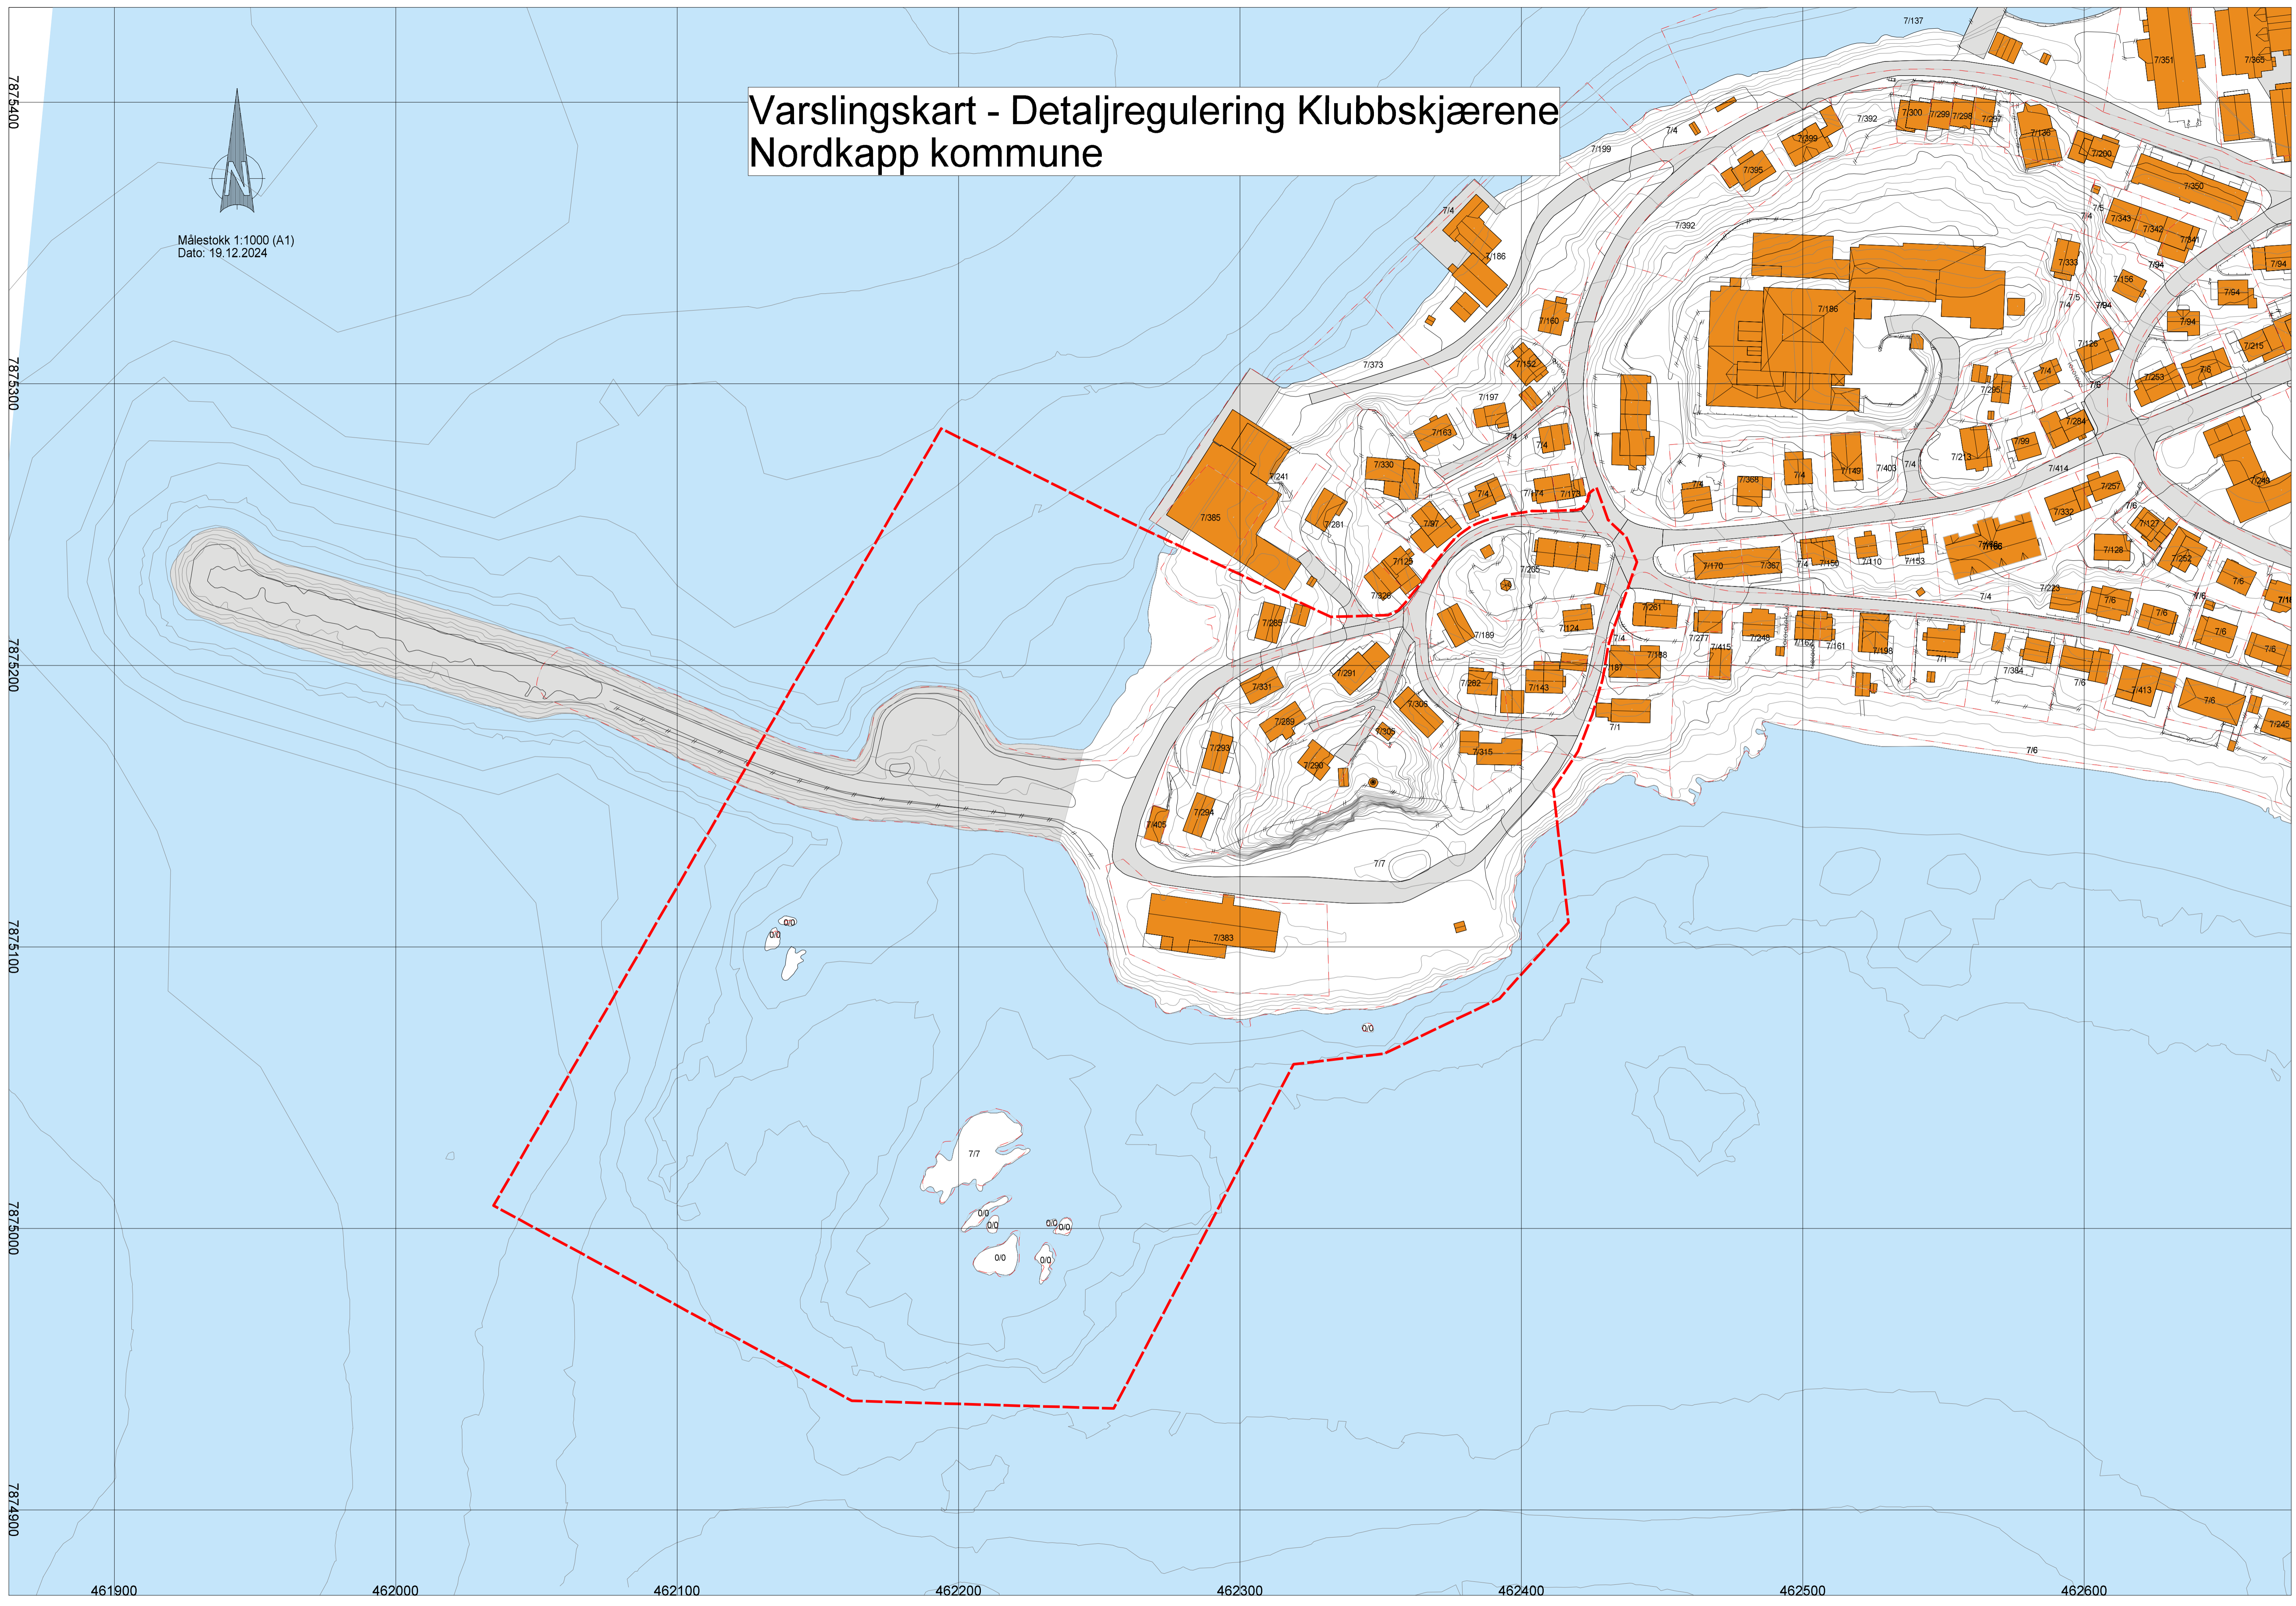

Varslingskart - Detaljregulering Klubbskjærene Nordkapp kommune

Målestokk 1:1000 (A1)
Dato: 19.12.2024

7875400
7875300
7875200
7875100
7875000
7874900

461900 462000 462100 462200 462300 462400 462500 462600